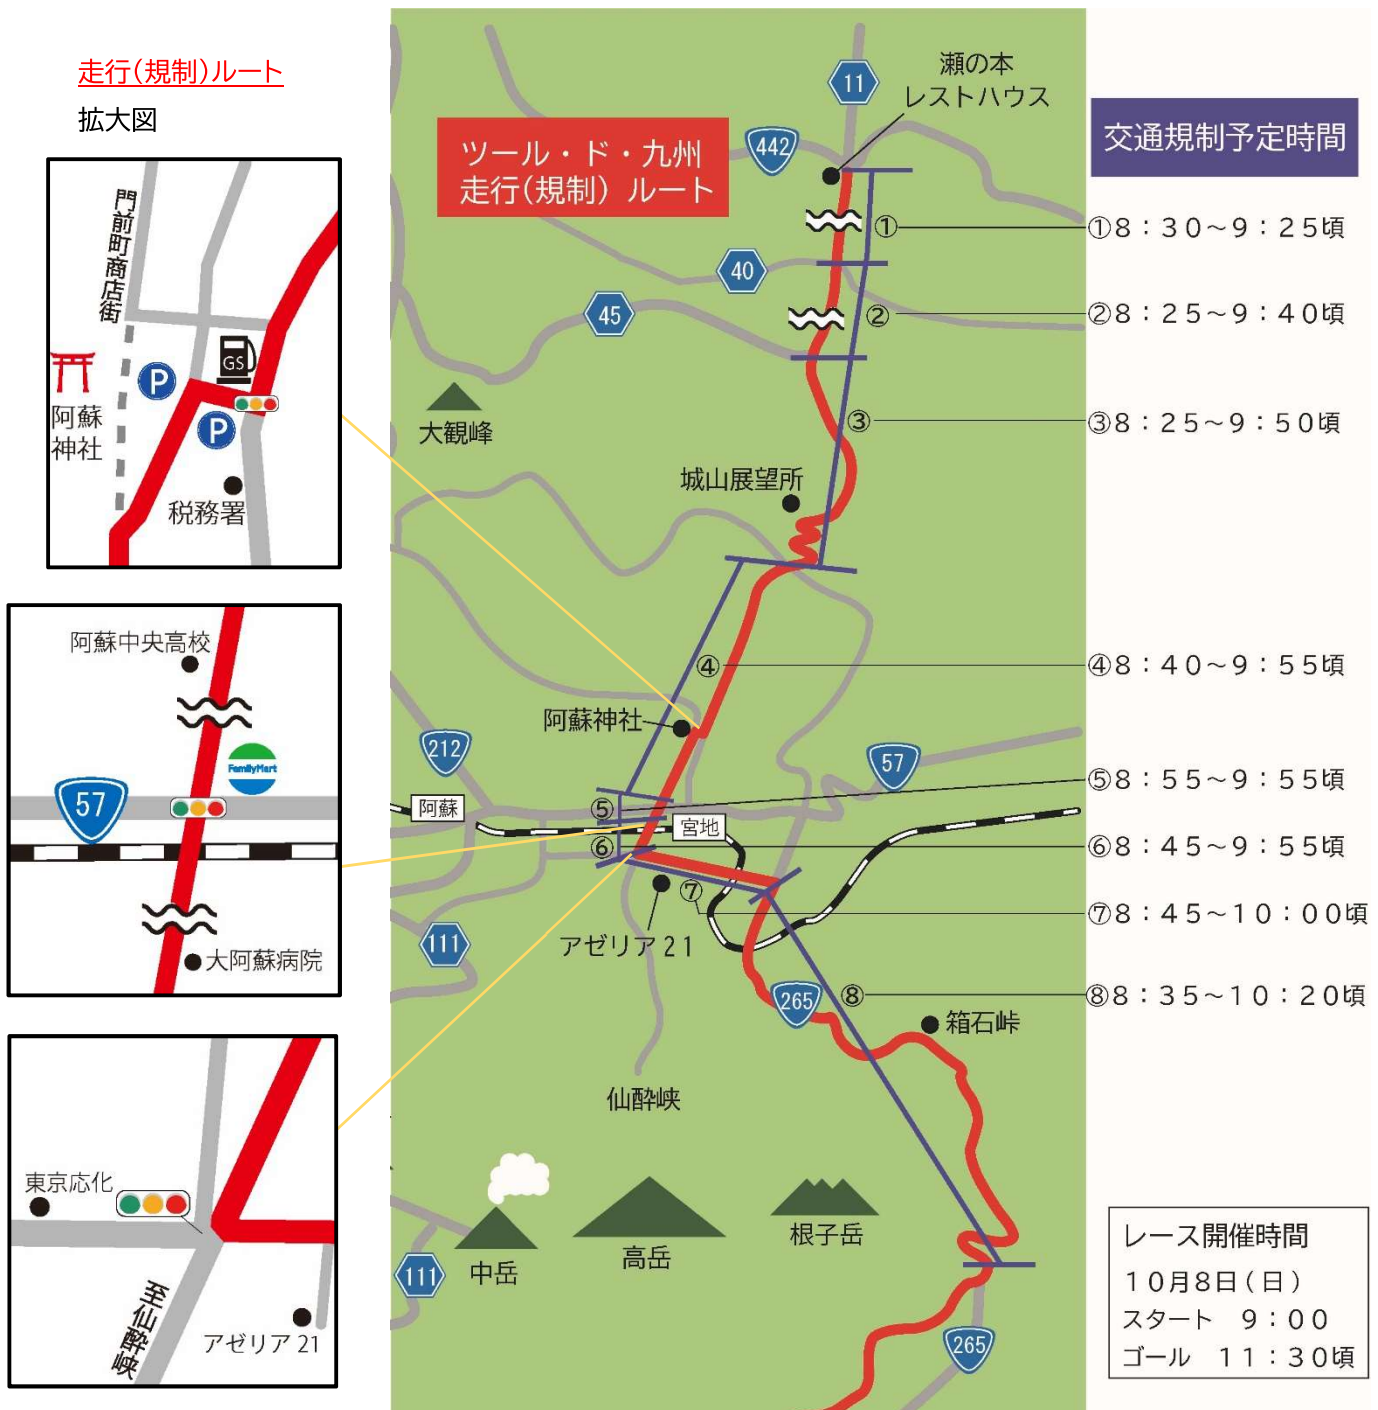

# 10月8日(日)に交通規制が実施されます

国際的な自転車レース「マイナビ ツール・ド・九州 2023」開催に伴い、以下のとおり交通規制が実施されます。**交通規制中は車の通行や横断ができなくなります**ので、近隣の住民の方々には大変ご迷惑をおかけしますがご協力のほどお願いいたします。

※交通規制時間は交通・道路管理者との協議や天候等により変更になることがあります。

お問い合わせ／大会専用コールセンター TEL092-575-6057

受付時間:10/6 まで(平日 9:30～17:30)、10/7～10/9 (7:00～16:00)